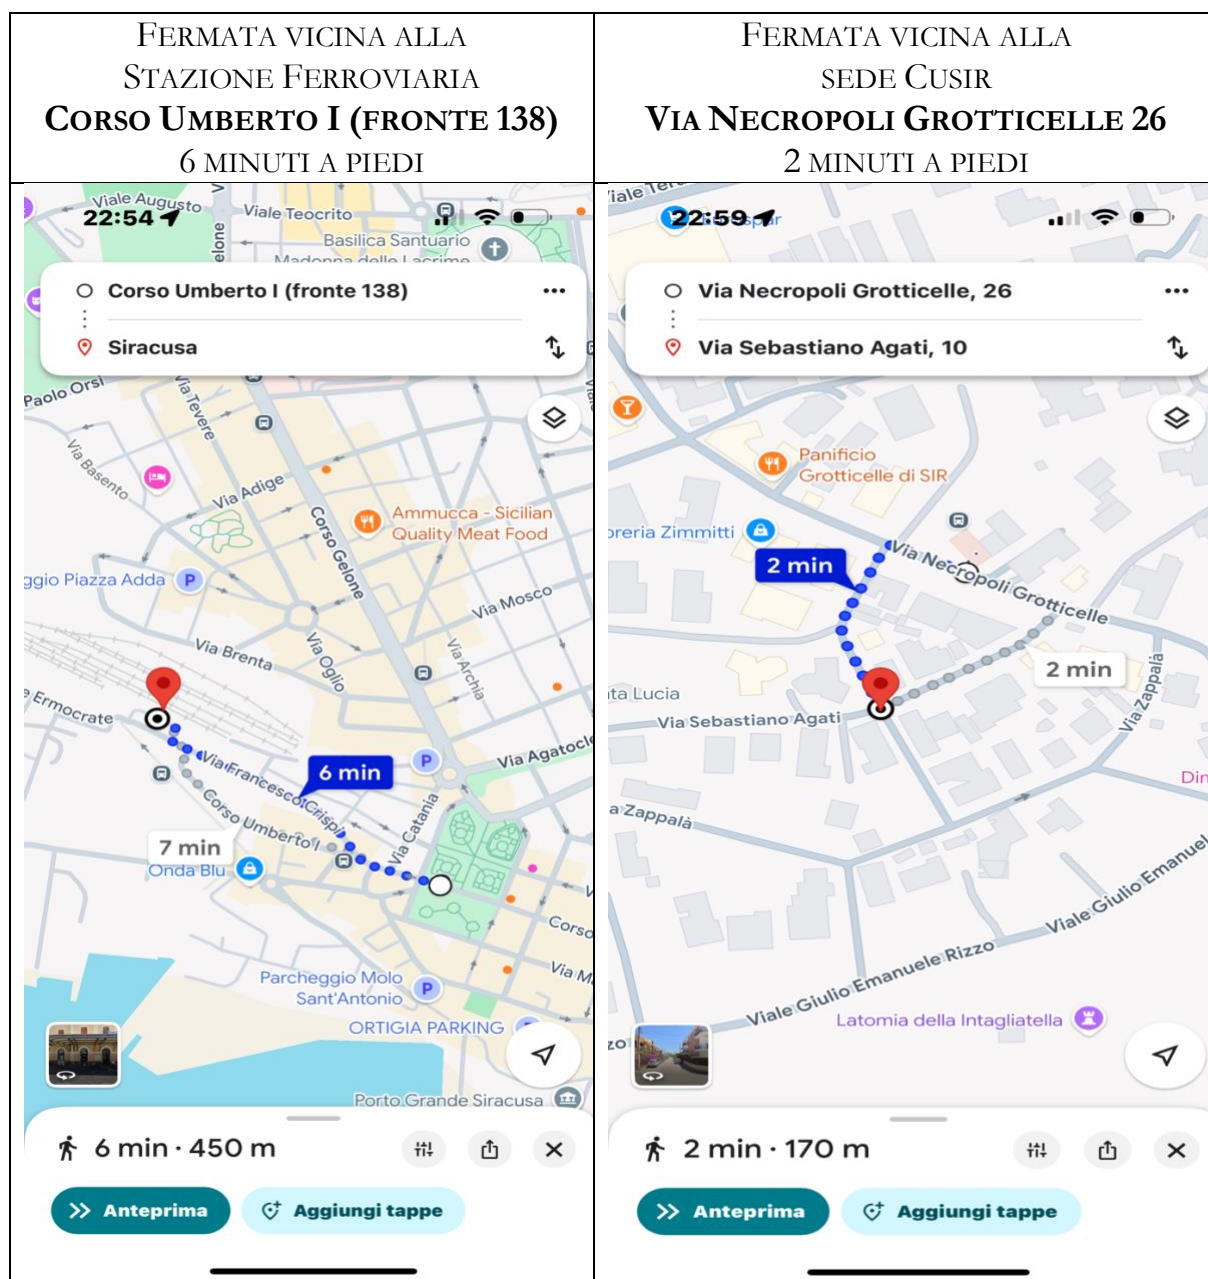

**Come raggiungere la Sede del Consorzio
Universitario di Siracusa “Giovanni Paolo II”.**
Via S. Agati 10, Siracusa.

Linea 104 Santa Panagia

104		Santa Panagia			 Linee Urbane Siracusa	
Viale S.Panagia (Tribunale)						
Viale S.Panagia (89 e 17) Viale Teracati 184 Via Necropoli Grotticelle (25 e 7) Viale Teracati fronte 46 e 134 Corso Gelone (Chiesa S.Rita, 69 e 27) Via Catania 11 Via Malta 29 Corso Umberto I 24				Viale S.Panagia Ist.Costanzo Via Augusta Viale dei Comuni (163, 107 e 23) Via Rosolini (fronte 34) Viale S.Panagia (fronte 199 e rifornimento) Viale S.Panagia (38, 100, Ist.Costanzo e 222) Viale Teracati 73 Via Necropoli Grotticelle 26 e fronte 25 Viale Teracati 14 Corso Gelone (52, 90 e Osp.Umberto I)		
Corso Umberto I (fronte 138)						
PARTENZE DA VIALE S.PANAGIA (TRIBUNALE) A CORSO UMBERTO						
Orario dal lunedì al venerdì (escluso festivi)						
7:00	7:35	8:10	8:55	9:20	10:05	10:30
11:15	11:40	12:25	12:50	13:35	14:00	14:45
15:10	15:55	16:20	17:05	17:30	18:15	18:40
19:25	19:50	20:35				
Orario sabato						
7:00	8:10	9:20	10:30	11:40	12:50	14:00
15:10	16:20	17:30	18:40	19:50		
Orario Domenica e festivi						
7:00	8:10	9:20	10:30	11:40	12:50	14:00
15:10	16:20	17:30	18:40	19:50	21:00	
PARTENZE DA CORSO UMBERTO A VIALE S.PANAGIA (TRIBUNALE)						
Orario dal lunedì al venerdì (escluso festivi)						
7:00	7:25	8:20	8:35	9:30	9:45	10:40
10:55	11:50	12:05	13:00	13:15	14:10	14:25
15:20	15:35	16:30	16:45	17:40	17:55	18:50
19:05	20:00					
Orario sabato						
7:25	8:35	9:45	10:55	12:05	13:15	14:25
15:35	16:45	17:55	19:05			
Orario Domenica e festivi						
7:25	8:35	9:45	10:55	12:05	13:15	14:25
15:35	16:45	17:55	19:05	20:15		

Orario in vigore dal 15 settembre 2025

Per seguire il bus in tempo reale clicca il seguente link:

https://ssl.autoroute.it/apps/sais_siracusa/index.cfm?find_closest=1

Biglietto urbano: euro 1,20

https://booking.saisautolinee.it/u/linee%20urbane%20siracusa/valido%201%20corsa?_gl=1*sxl3dl*_gcl_au*MTcyNjQ2OTA5Ni4xNzU4MjI3NDcy