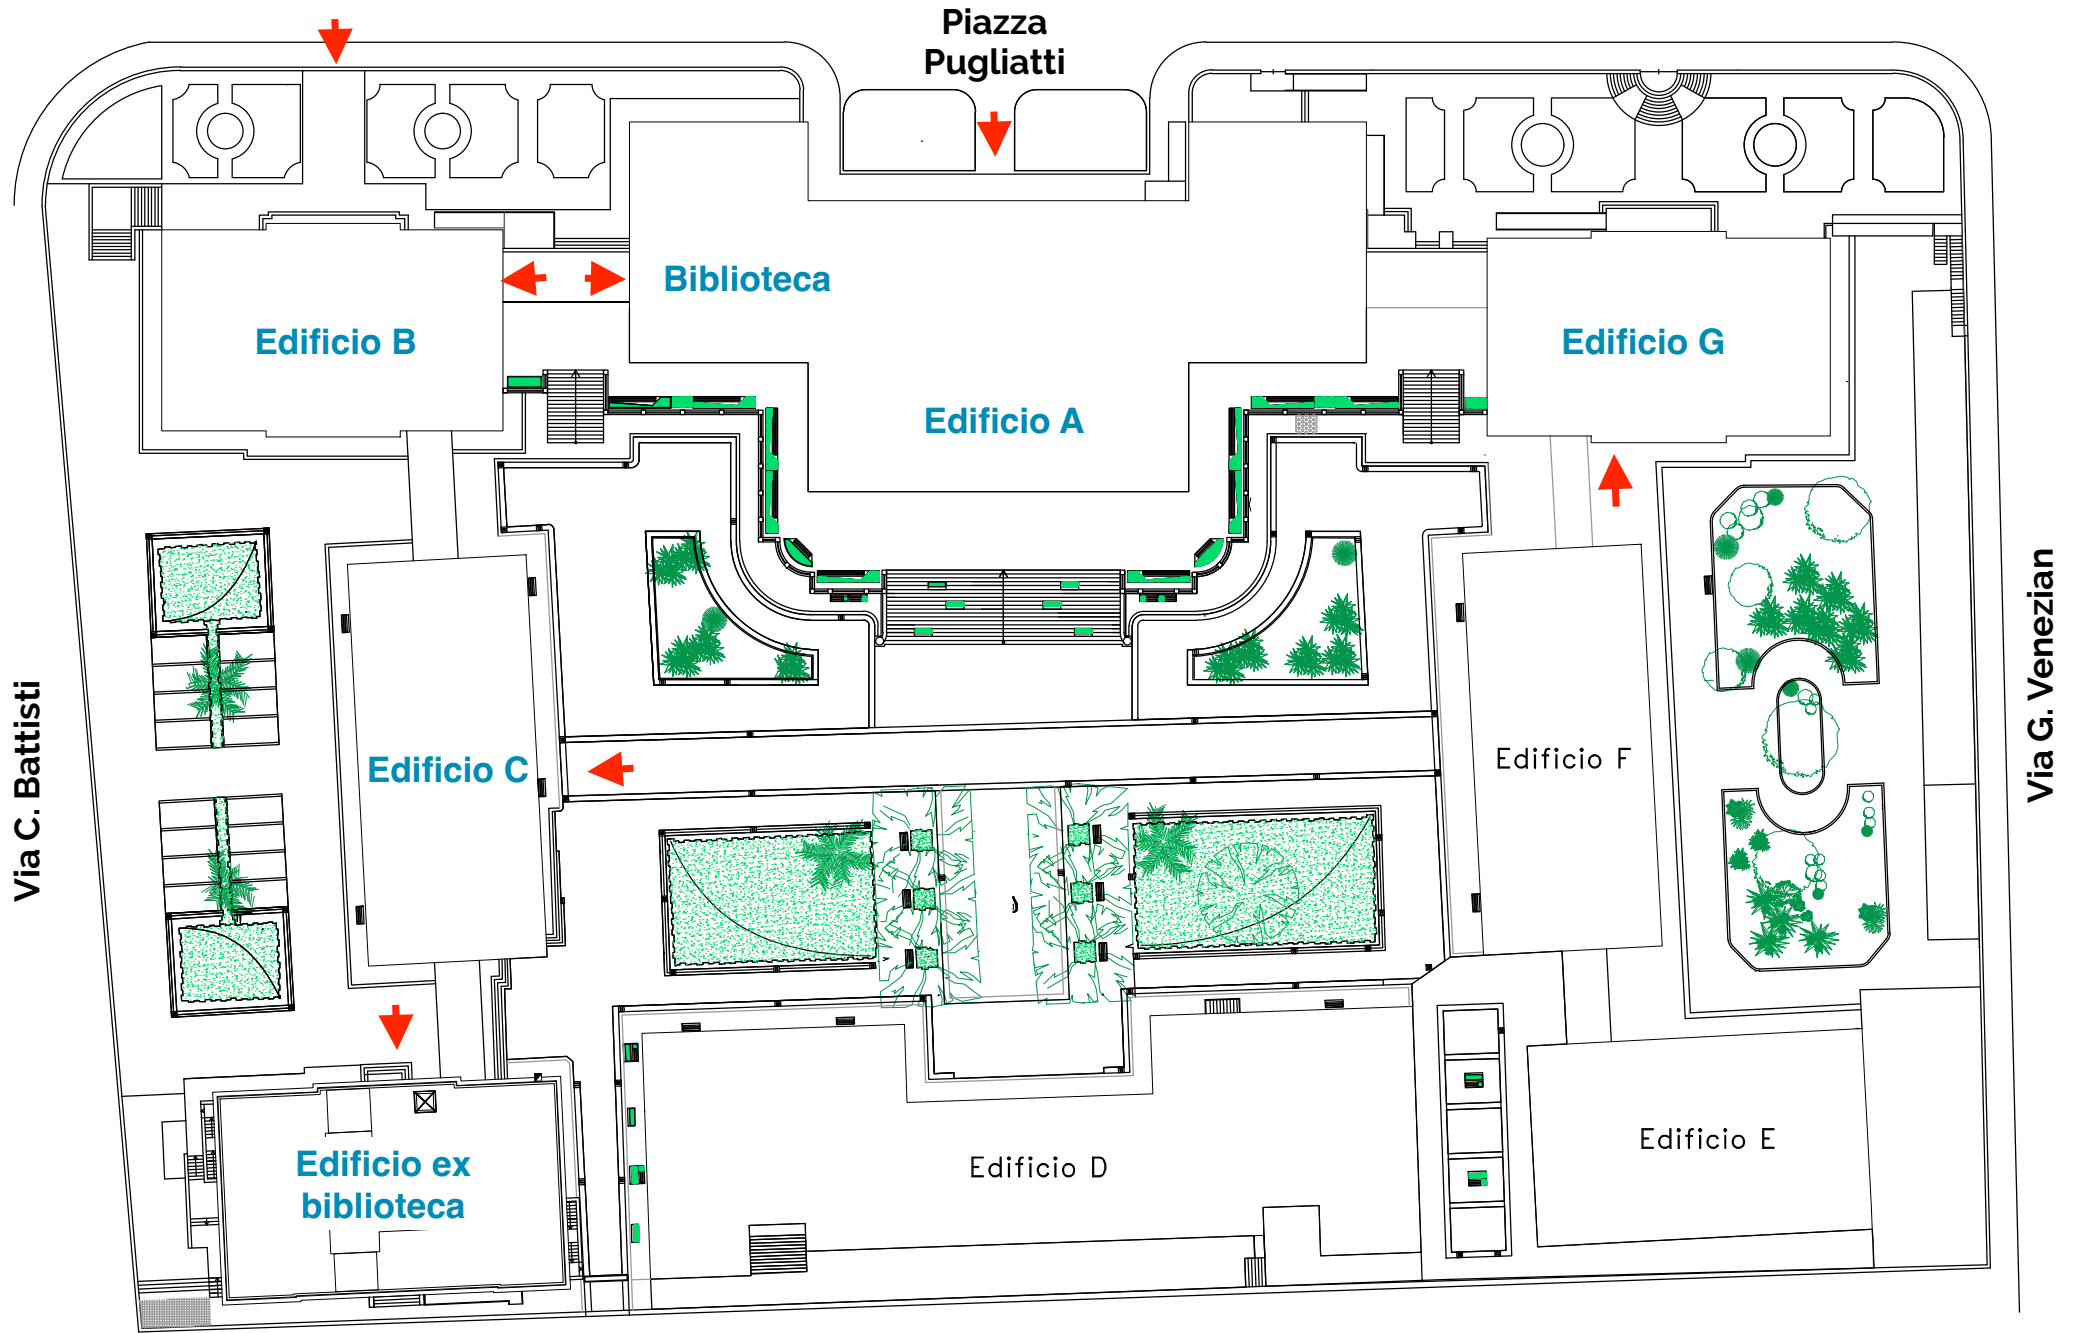

Plesso centrale Università degli studi di Messina

Via C. Battisti

Via G. Venezian

Piazza
Pugliatti

Edificio B

Biblioteca

Edificio G

Edificio A

Edificio C

Edificio F

Edificio ex
biblioteca

Edificio D

Edificio E

➔ = Ingresso