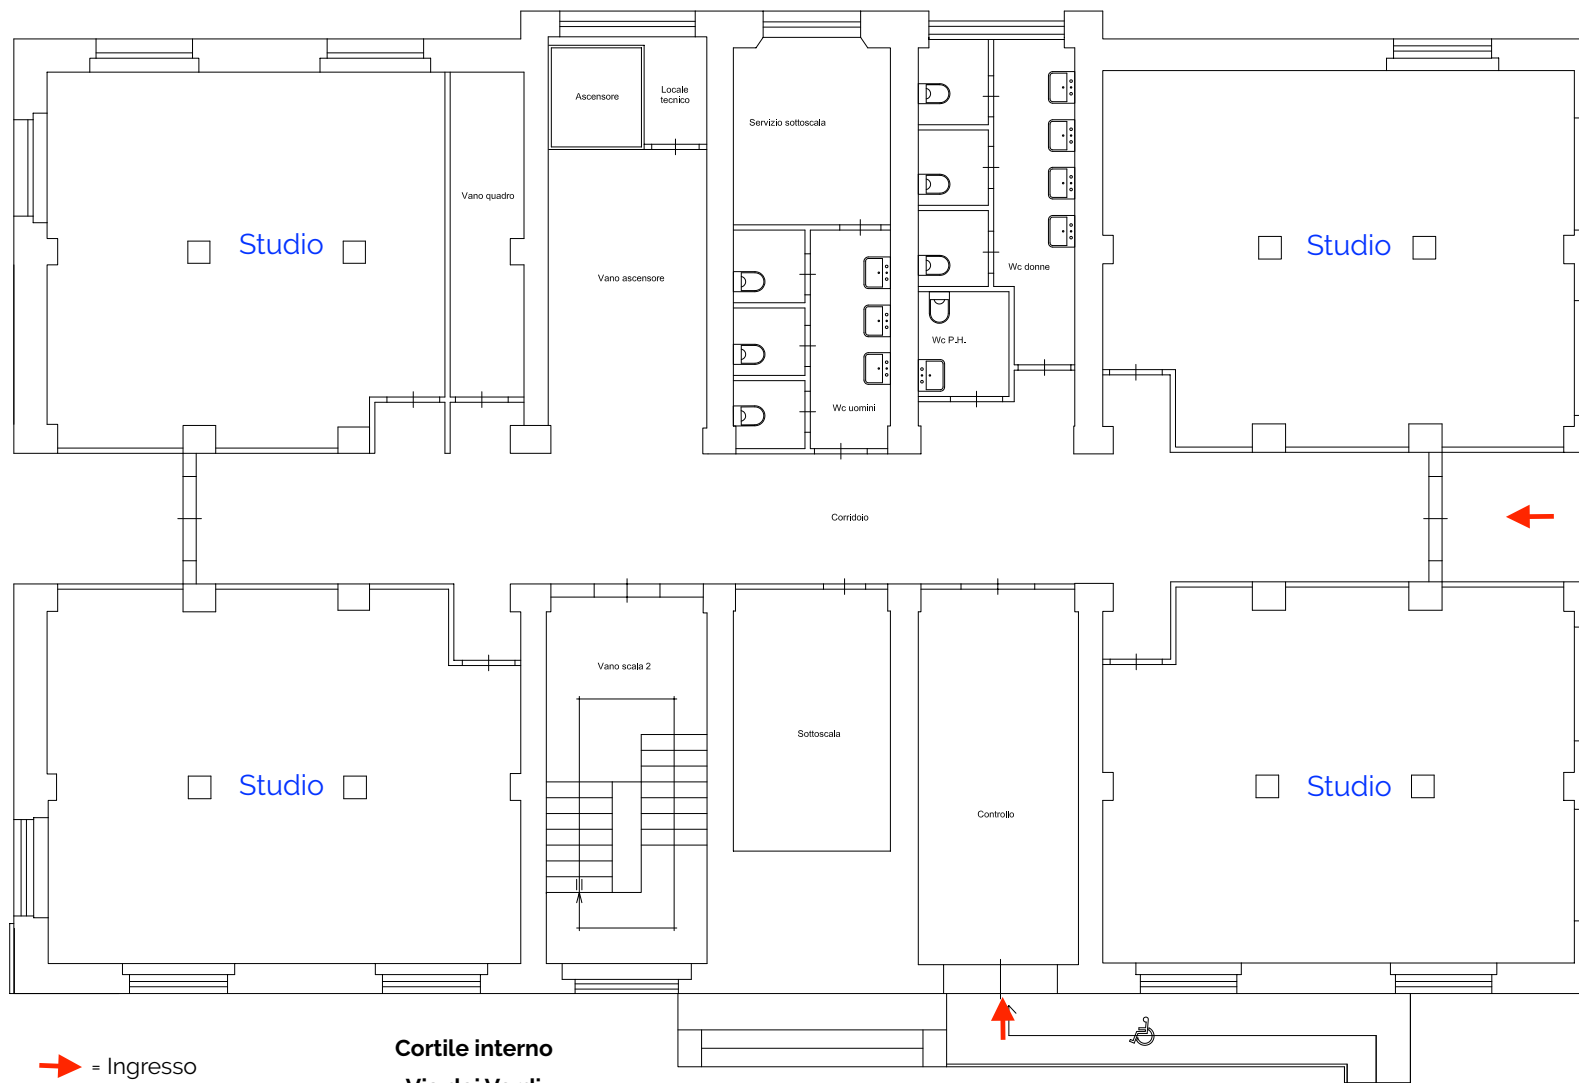

Dipartimento di Giurisprudenza Sezione di Diritto privato "O. Buccisano" Plesso centrale di Ateneo - Edificio ex biblioteca, primo livello

Cortile interno Plesso centrale di Ateneo

→ = Ingresso

Cortile interno
Via dei Verdi